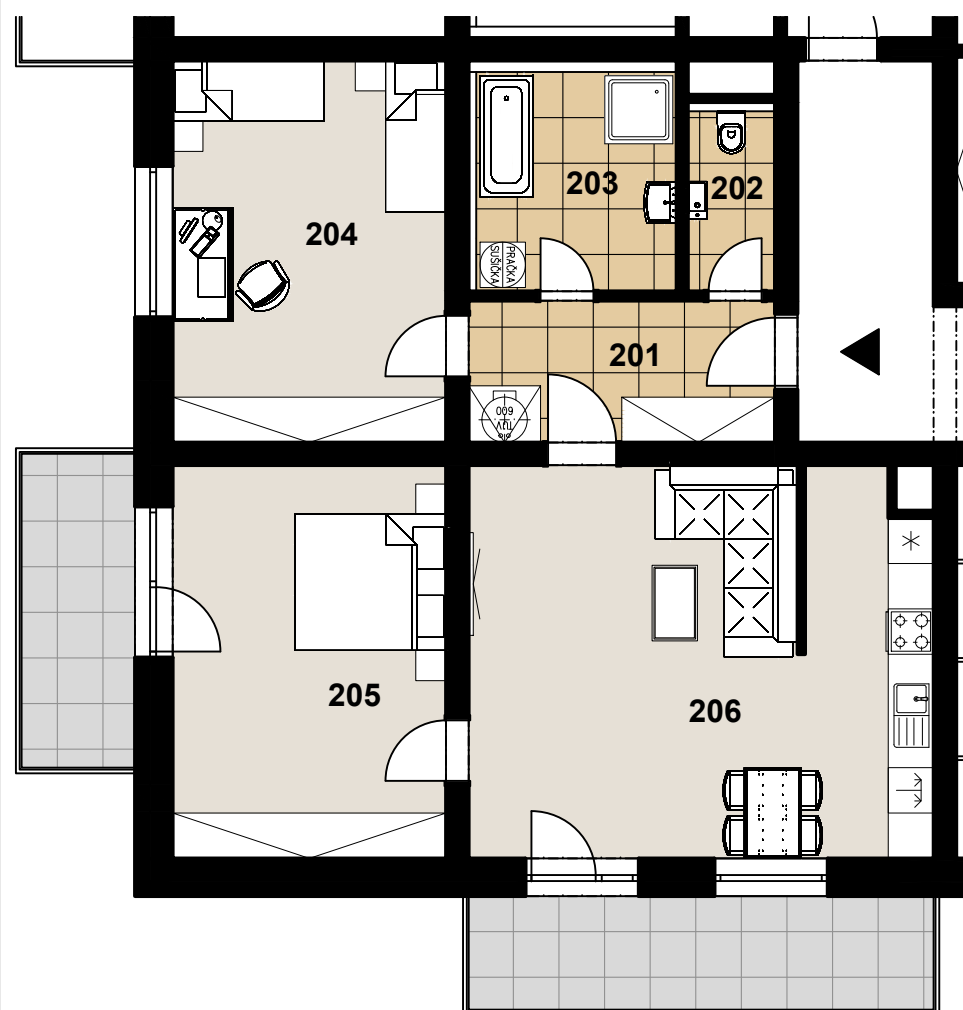

BYT Č.7

3KK

PATRO 2.NP

ORIENTACE JZ-JV

LEGENDA MÍSTNOSTÍ

| | | |
|-----|--------------------|----------------------|
| 201 | Chodba | 7,59 m ² |
| 202 | WC | 2,88 m ² |
| 203 | Koupelna | 8,39 m ² |
| 204 | Pokoj | 18,26 m ² |
| 205 | Ložnice | 18,80 m ² |
| 206 | Obývací pokoj + KK | 31,05 m ² |

CELKOVÁ UŽITNÁ PLOCHA BYTU 87,00 m²

PODLAHOVÁ PLOCHA BYTU 94,95 m²

Balkon 15,46 m²

0 1 2 3m