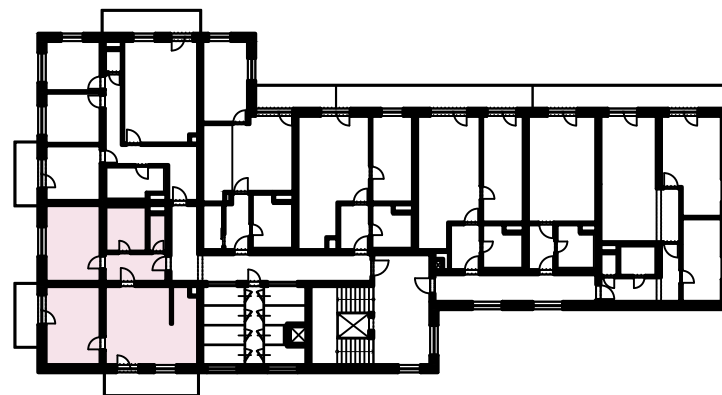

BYT Č.7

3KK

PATRO 2.NP

ORIENTACE JZ-JV

LEGENDA MÍSTNOSTÍ

| | | |
|-----|--------------------|----------------------|
| 201 | Chodba | 7,59 m ² |
| 202 | WC | 2,88 m ² |
| 203 | Koupelna | 8,39 m ² |
| 204 | Pokoj | 18,26 m ² |
| 205 | Ložnice | 18,80 m ² |
| 206 | Obývací pokoj + KK | 31,05 m ² |

CELKOVÁ UŽITNÁ PLOCHA BYTU 87,00 m²

PODLAHOVÁ PLOCHA BYTU 94,95 m²

Balkon 15,46 m²

0 1 2 3m